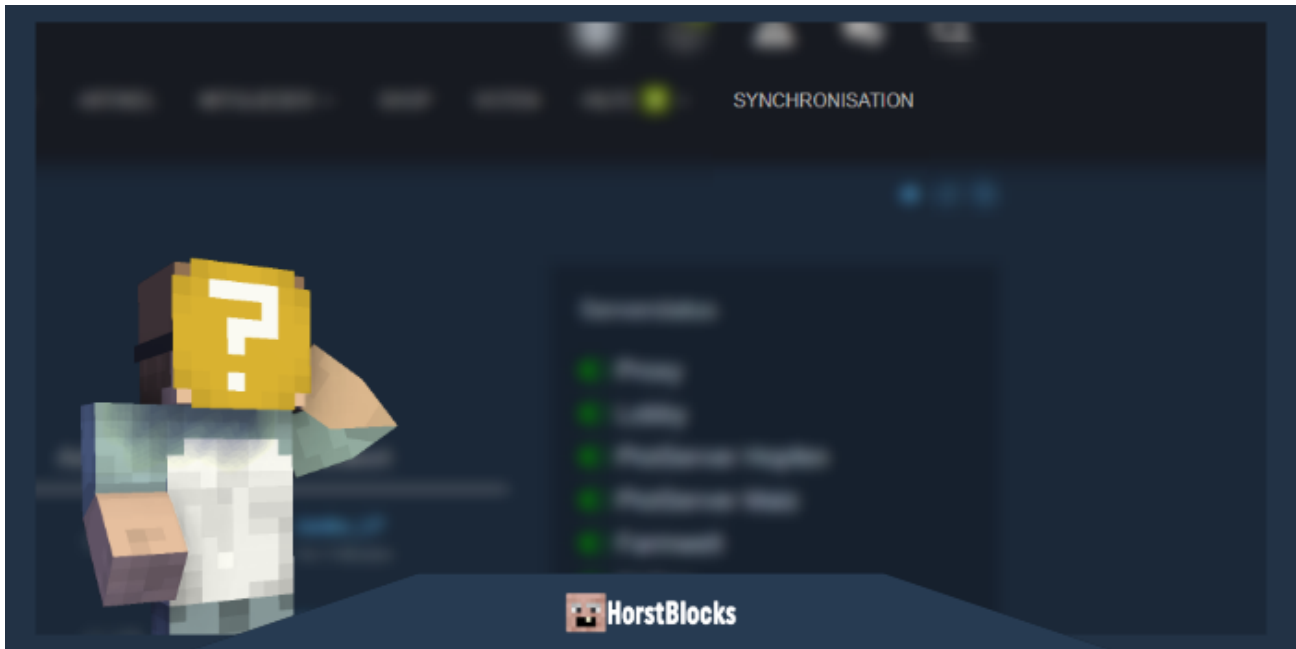

Verifizieren

Wir möchten sicher gehen, dass du bist wer du bist.

Ab sofort bieten wir im Forum an, dich zu synchronisieren.

Die Synchronisation kannst du [hier starten](#).

Verlangt werden dein Minecraft, sowie dein Teamspeak Nutzernamen.

Nach der Eingabe der Namen und dem Starten der Autorisierung, erhältst du im Teamspeak (via. Poke) & in Minecraft (Chat) jeweils einen Code.

Diese beiden Codes müssen eingetragen werden. Sobald dies geschehen und abgesendet ist,

läuft dein Profil auf einer Ebene ([Update hier für Eltern und Kinder](#)). Du erhältst automatisch den gleichen Rang auf dem Teamspeak wie Ingame.

Dies ist ein kleiner Schritt, dein Profil einfacher zu verwalten.